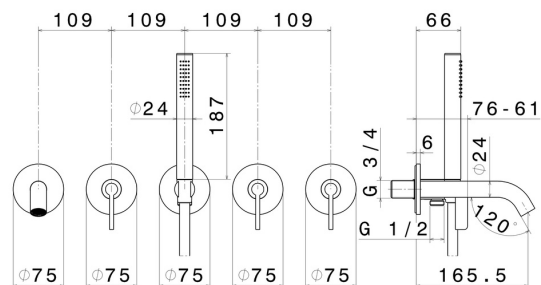

DISEGNO TECNICO