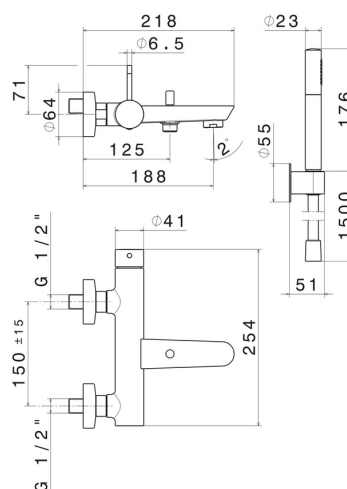

Save Water

Installazione

A parete

Tipologia di comando

Monocomando

Tipologia deviatore

Con deviatore Automatico

Miscelazione dell' acqua

Meccanica

DISEGNO TECNICO

O'RAMA

68440C.01.093

Gruppo vasca esterno - finitura Nero opaco

FINITURE DISPONIBILI

01.093

Nero opaco