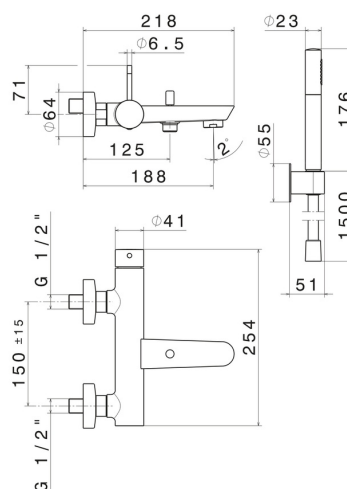

O'RAMA

68440C.05.093

Gruppo vasca esterno - finitura Chrome - Matt Black
Completo di supporto fisso, flessibile in PVC e doccetta in ottone

Chrome - Matt Black

CARATTERISTICHE

Materiale	Ottone
Tecnologia	Save Water
Installazione	A parete
Tipologia di comando	Monocomando
Tipologia deviatore	Con deviatore Automatico
Miscelazione dell' acqua	Meccanica

DISEGNO TECNICO

O'RAMA

68440C.05.093

Gruppo vasca esterno - finitura Chrome - Matt Black

FINITURE DISPONIBILI

05.093

Chrome - Matt Black

01.093