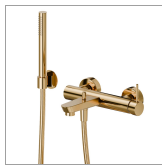

O'RAMA

68440C.61.020

Gruppo vasca esterno - finitura PVD Glossy Gold
Completo di supporto fisso, flessibile in PVC e doccetta in ottone

CARATTERISTICHE

Materiale	Ottone
Tecnologia	Save Water
Installazione	A parete
Tipologia di comando	Monocomando
Tipologia deviatore	Con deviatore Automatico
Miscelazione dell' acqua	Meccanica

DISEGNO TECNICO

O'RAMA

68440C.61.020

Gruppo vasca esterno - finitura PVD Glossy Gold

FINITURE DISPONIBILI

61.020

PVD Glossy Gold

01.093

finitura Nero opaco

05.093

finitura Chrome - Matt Black

M2.070

finitura Titanium Satin - Matt black

M2.071

finitura Gold Satin - Matt black

M2.072

finitura Copper Satin - Matt black

M2.075

finitura Copper Glossy