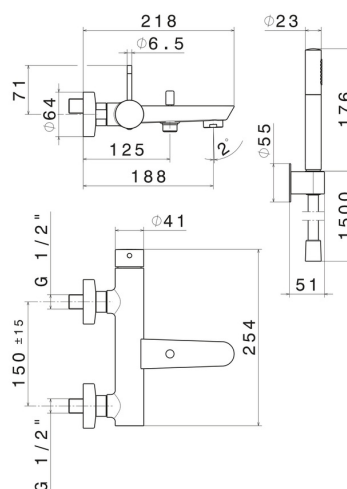

O'RAMA

68440C.61.020

Gruppo vasca esterno - finitura PVD Glossy Gold
Completo di supporto fisso, flessibile in PVC e doccetta in ottone

CARATTERISTICHE

Materiale	Ottone
Tecnologia	Save Water
Installazione	A parete
Tipologia di comando	Monocomando
Tipologia deviatore	Con deviatore Automatico
Miscelazione dell' acqua	Meccanica

DISEGNO TECNICO

O'RAMA

68440C.61.020

Gruppo vasca esterno - finitura PVD Glossy Gold

FINITURE DISPONIBILI

61.020

PVD Glossy Gold

01.093