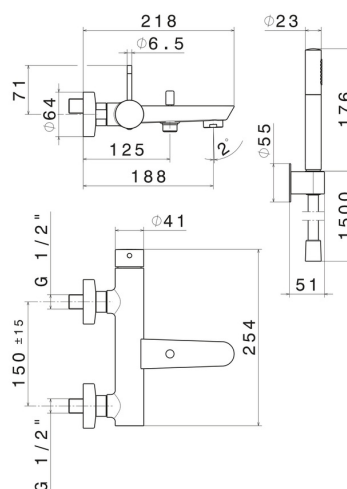

O'RAMA

68440C.M2.070

Gruppo vasca esterno - finitura Titanium Satin - Matt black
Completo di supporto fisso, flessibile in PVC e doccetta in ottone

CARATTERISTICHE

Materiale	Ottone
Tecnologia	Save Water
Installazione	A parete
Tipologia di comando	Monocomando
Tipologia deviatore	Con deviatore Automatico
Miscelazione dell' acqua	Meccanica

DISEGNO TECNICO

O'RAMA

68440C.M2.070

Gruppo vasca esterno - finitura Titanium Satin - Matt black

FINITURE DISPONIBILI

 **M2.070**
Titanium Satin - Matt black

 **01.093**
finitura Nero opaco

 **05.093**
finitura Chrome - Matt Black