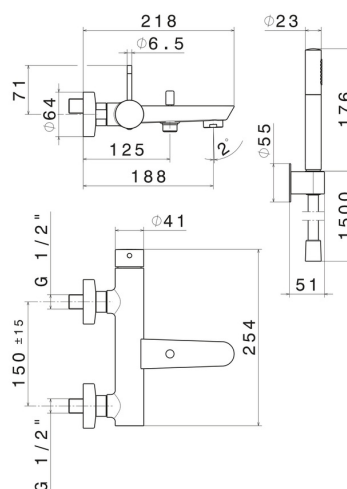

DISEGNO TECNICO