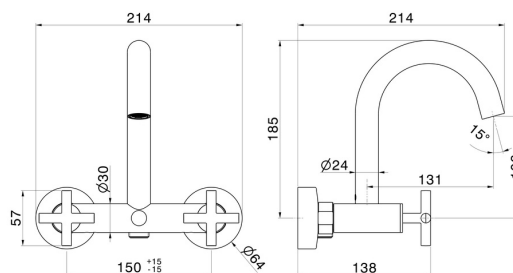

BLINK

70840.01.093

Gruppo vasca esterno - finitura Nero opaco

Con deviatore automatico vasca/doccetta

CARATTERISTICHE

Materiale

Ottone

Installazione

A parete

Tipologia deviatore

Con deviatore Automatico

Miscelazione dell' acqua

Meccanica

DISEGNO TECNICO

BLINK

70840.01.093