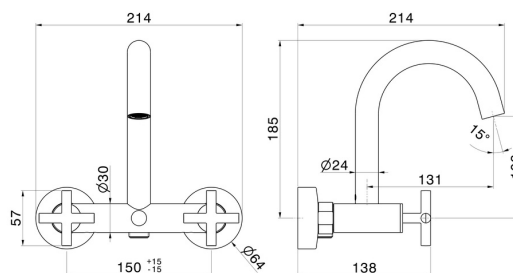

BLINK

70840.21.018

Gruppo vasca esterno - finitura Cromo

Con deviatore automatico vasca/doccetta

Cromo

CARATTERISTICHE

Materiale

Ottone

Installazione

A parete

Tipologia deviatore

Con deviatore Automatico

Miscelazione dell' acqua

Meccanica

DISEGNO TECNICO

BLINK