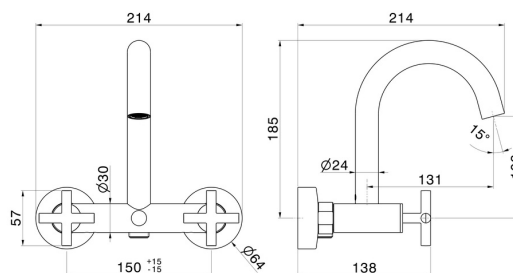

BLINK

70840.47.083

Gruppo vasca esterno - finitura Groove Bronze

Con deviatore automatico vasca/doccetta

Groove Bronze

CARATTERISTICHE

Materiale

Ottone

Installazione

A parete

Tipologia deviatore

Con deviatore Automatico

Miscelazione dell' acqua

Meccanica

DISEGNO TECNICO

BLINK