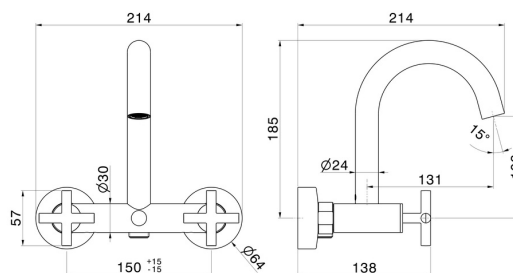

BLINK

70840.58.061

Gruppo vasca esterno - finitura PVD Copper Bronze

Con deviatore automatico vasca/doccetta

PVD Copper Bronze

CARATTERISTICHE

Materiale

Ottone

Installazione

A parete

Tipologia deviatore

Con deviatore Automatico

Miscelazione dell' acqua

Meccanica

DISEGNO TECNICO

BLINK