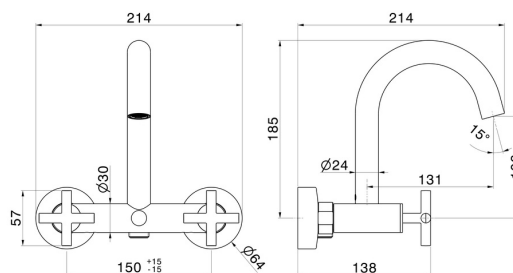

DISEGNO TECNICO

Anteprima AR
provalo nella tua casa

Ulteriori dettagli
sul nostro [sito web](#)