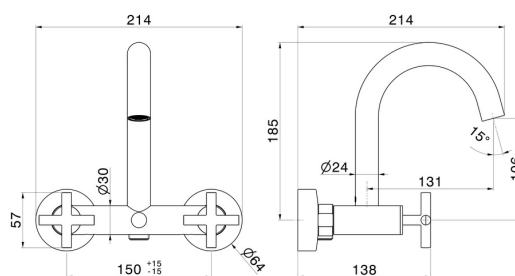

BLINK

70840.59.098

Gruppo vasca esterno - finitura PVD Brushed Pale Gold

Con deviatore automatico vasca/doccetta

PVD Brushed Pale Gold

CARATTERISTICHE

Materiale

Ottone

Installazione

A parete

Tipologia deviatore

Con deviatore Automatico

Miscelazione dell' acqua

Meccanica

DISEGNO TECNICO

BLINK