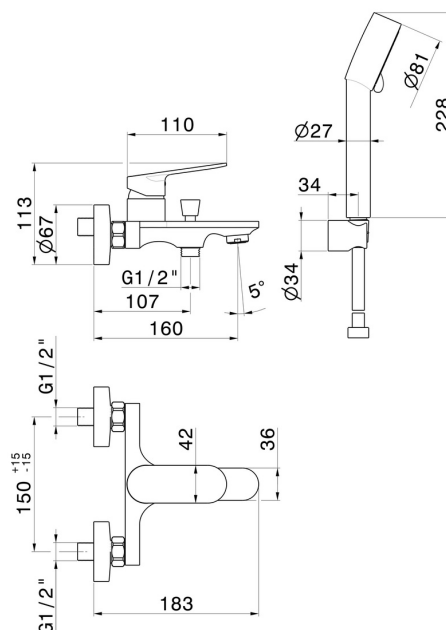

DISEGNO TECNICO