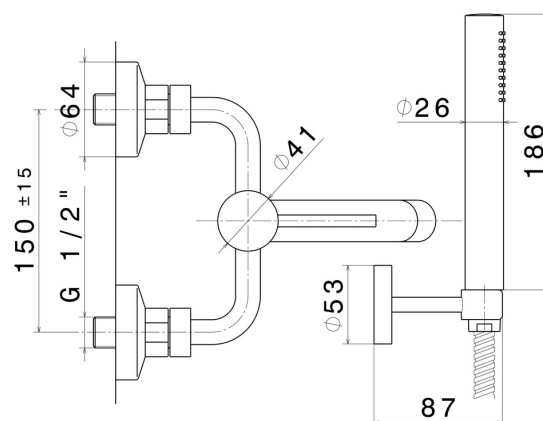

## CARATTERISTICHE

Materiale

**Ottone**

Tecnologia

**Save Water**

Installazione

**A parete**

Tipologia di comando

## DISEGNO TECNICO

**XT**

**4240C.01.014**

Gruppo vasca esterno completo di supporto fisso, flessibile in PVC e doccia - finitura Bianco opaco