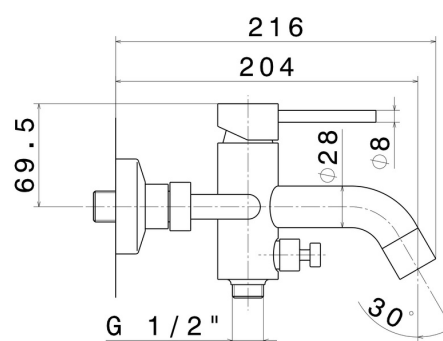

DISEGNO TECNICO