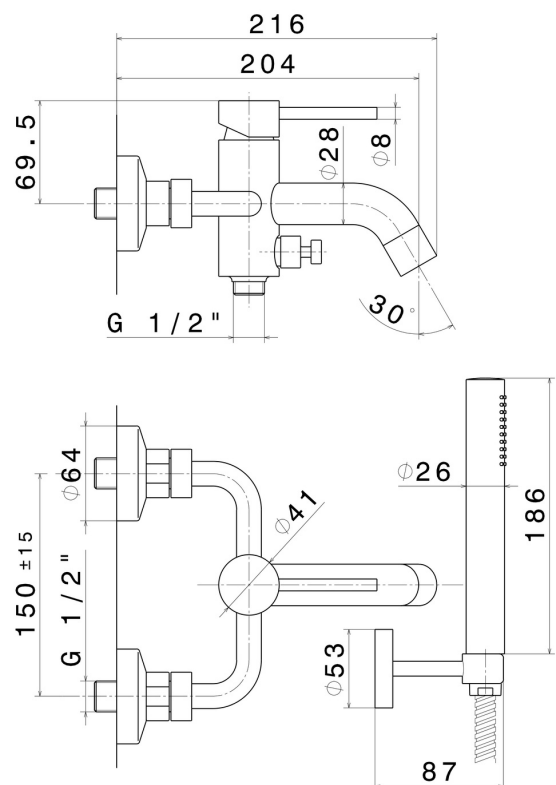

XT

4240C.01.093

Gruppo vasca esterno completo di supporto fisso, flessibile in PVC e doccia - finitura Nero opaco

Nero opaco

CARATTERISTICHE

Materiale	Ottone
Tecnologia	Save Water
Installazione	A parete
Tipologia di comando	Monocomando
Miscelazione dell' acqua	Meccanica

DISEGNO TECNICO

XT

4240C.01.093

Gruppo vasca esterno completo di supporto fisso, flessibile in PVC e doccetta - finitura Nero opaco

FINITURE DISPONIBILI

01.093

Nero opaco

01.014

 **M0.077**
finitura Carbon Satin