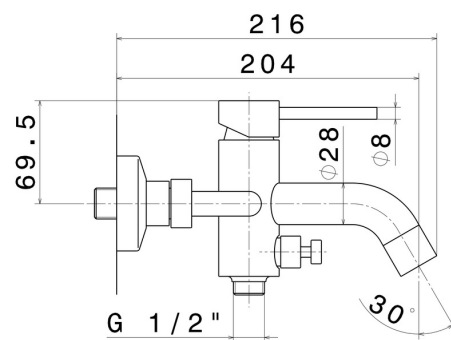

XT

4240C.21.018

Gruppo vasca esterno completo di supporto fisso, flessibile in PVC e doccia - finitura Cromo

CARATTERISTICHE

Materiale	Ottone
Tecnologia	Save Water
Installazione	A parete
Tipologia di comando	Monocomando
Miscelazione dell' acqua	Meccanica

DISEGNO TECNICO

XT

4240C.21.018

Gruppo vasca esterno completo di supporto fisso, flessibile in PVC e doccetta - finitura Cromo

FINITURE DISPONIBILI

21.018

Cromo

01.014