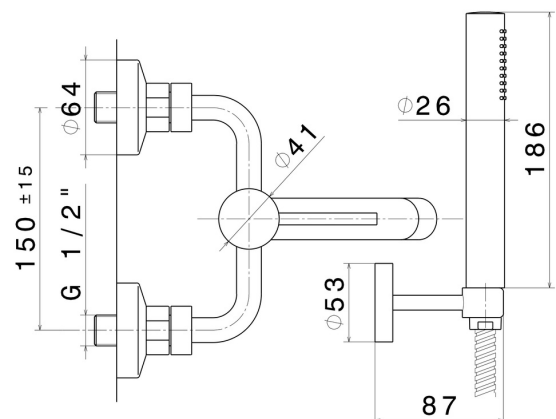

XT

4240C.21.018

Gruppo vasca esterno completo di supporto fisso, flessibile in PVC e doccia - finitura Cromo

CARATTERISTICHE

Materiale	Ottone
Tecnologia	Save Water
Installazione	A parete
Tipologia di comando	Monocomando
Miscelazione dell' acqua	Meccanica

DISEGNO TECNICO

XT

4240C.21.018

Gruppo vasca esterno completo di supporto fisso, flessibile in PVC e doccetta - finitura Cromo

FINITURE DISPONIBILI

21.018

Cromo

01.014

 **M0.077**
finitura Carbon Satin