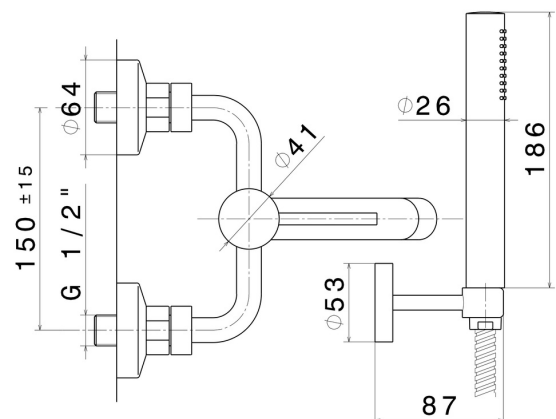

XT

4240C.47.083

Gruppo vasca esterno completo di supporto fisso, flessibile in PVC e doccia - finitura Groove Bronze

Groove Bronze

CARATTERISTICHE

Materiale	Ottone
Tecnologia	Save Water
Installazione	A parete
Tipologia di comando	Monocomando
Miscelazione dell' acqua	Meccanica

DISEGNO TECNICO

XT

4240C.47.083

Gruppo vasca esterno completo di supporto fisso, flessibile in PVC e doccetta - finitura Groove Bronze

FINITURE DISPONIBILI

47.083

finitura Groove Bronze

01.014