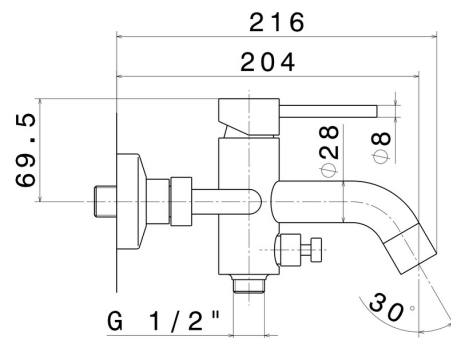

XT

4240C.47.083

Gruppo vasca esterno completo di supporto fisso, flessibile in PVC e doccia - finitura Groove Bronze

Groove Bronze

CARATTERISTICHE

Materiale	Ottone
Tecnologia	Save Water
Installazione	A parete
Tipologia di comando	Monocomando
Miscelazione dell' acqua	Meccanica

DISEGNO TECNICO

XT

4240C.47.083

Gruppo vasca esterno completo di supporto fisso, flessibile in PVC e doccetta - finitura Groove Bronze

FINITURE DISPONIBILI

47.083

finitura Groove Bronze

01.014