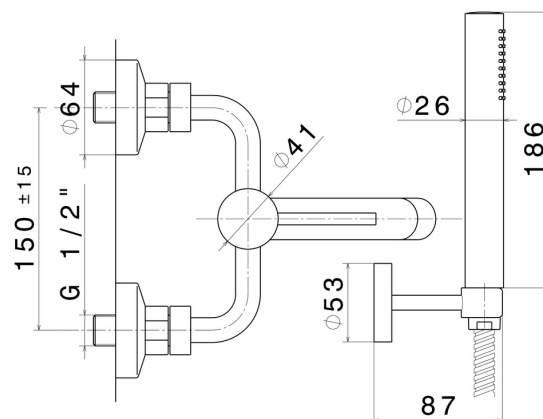

XT

4240C.58.061

Gruppo vasca esterno completo di supporto fisso, flessibile in PVC e doccetta - finitura PVD Copper Bronze

PVD Copper Bronze

CARATTERISTICHE

Materiale

Ottone

Tecnologia

Save Water

Installazione

A parete

Tipologia di comando

Monocomando

Miscelazione dell' acqua

Meccanica

DISEGNO TECNICO