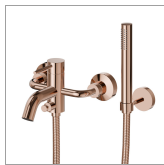

XT

4240C.58.061

Gruppo vasca esterno completo di supporto fisso, flessibile in PVC e doccetta - finitura PVD Copper Bronze

PVD Copper Bronze

CARATTERISTICHE

Materiale

Ottone

Tecnologia

XT

4240C.58.061

Gruppo vasca esterno completo di supporto fisso, flessibile in PVC e doccia - finitura PVD
Copper Bronze

FINITURE DISPONIBILI

58.061

finitura PVD Copper Bronze

01.014

finitura Bianco opaco

01.093

finitura Nero opaco

21.018

finitura Cromo

47.083

finitura Groove Bronze

58.063

finitura PVD Gun Metal