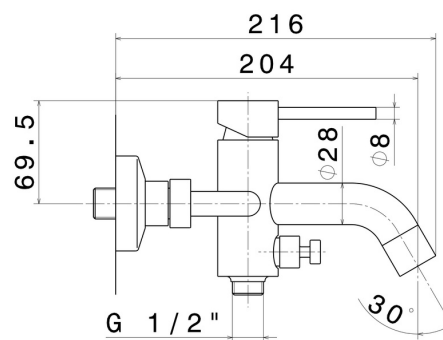

Save Water

Installazione

A parete

Tipologia di comando

Monocomando

Miscelazione dell' acqua

Meccanica

DISEGNO TECNICO