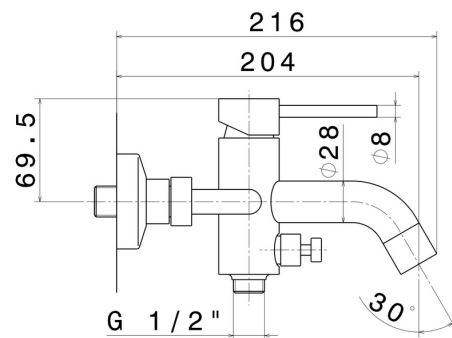

XT

4240C.58.063

Gruppo vasca esterno completo di supporto fisso, flessibile in PVC e doccetta - finitura PVD Gun Metal

PVD Gun Metal

CARATTERISTICHE

Materiale	Ottone
Tecnologia	Save Water
Installazione	A parete
Tipologia di comando	Monocomando
Miscelazione dell' acqua	Meccanica

DISEGNO TECNICO

XT

4240C.58.063

Gruppo vasca esterno completo di supporto fisso, flessibile in PVC e doccia - finitura PVD Gun Metal

FINITURE DISPONIBILI

58.063

PVD Gun Metal

01.014