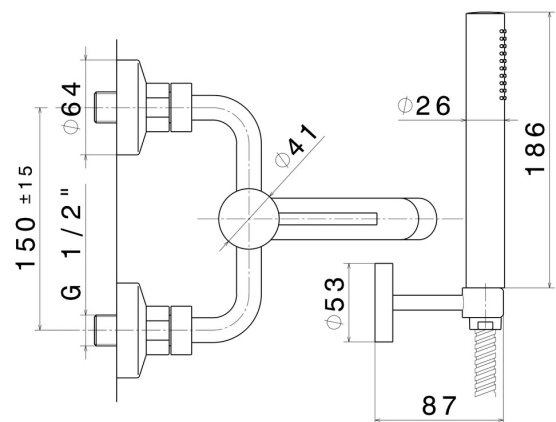

XT

4240C.58.063

Gruppo vasca esterno completo di supporto fisso, flessibile in PVC e doccetta - finitura PVD Gun Metal

PVD Gun Metal

CARATTERISTICHE

Materiale	Ottone
Tecnologia	Save Water
Installazione	A parete
Tipologia di comando	Monocomando
Miscelazione dell' acqua	Meccanica

DISEGNO TECNICO

XT

4240C.58.063

Gruppo vasca esterno completo di supporto fisso, flessibile in PVC e doccia - finitura PVD Gun Metal

FINITURE DISPONIBILI

58.063

PVD Gun Metal

01.014

 **M0.077**
finitura Carbon Satin