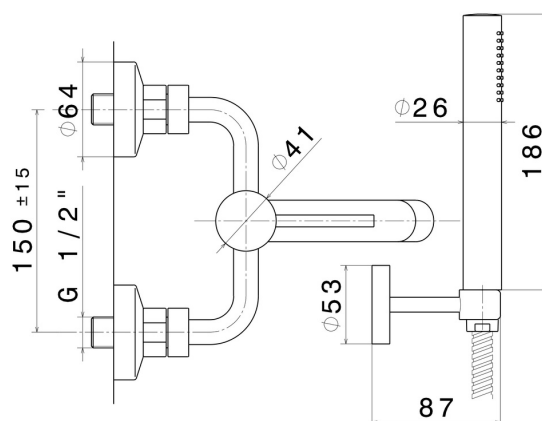

XT

4240C.59.064

Gruppo vasca esterno completo di supporto fisso, flessibile in PVC e doccetta - finitura PVD Brushed Gun Metal

SAVE
WATER

PVD Brushed Gun Metal

CARATTERISTICHE

Materiale

Ottone

Tecnologia

Save Water

Installazione

A parete

Tipologia di comando

Monocomando

Miscelazione dell' acqua

Meccanica

DISEGNO TECNICO

XT

4240C.59.064

Gruppo vasca esterno completo di supporto fisso, flessibile in PVC e doccia - finitura PVD Brushed Gun Metal

FINITURE DISPONIBILI

59.064

finitura PVD Brushed Gun Metal

01.014