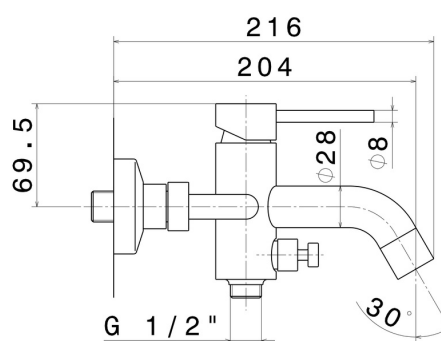

DISEGNO TECNICO