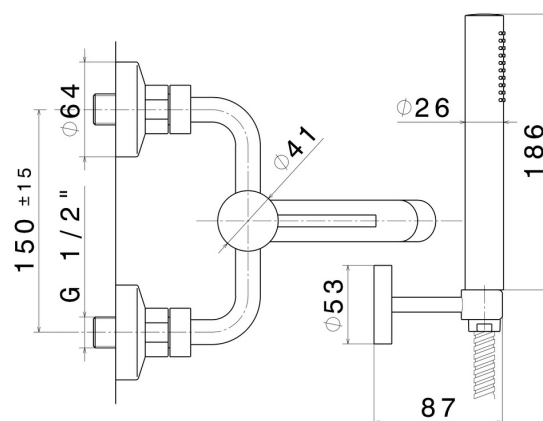

XT

4240C.59.066

Gruppo vasca esterno completo di supporto fisso, flessibile in PVC e doccetta - finitura PVD Acciaio Spazzolato

PVD Acciaio Spazzolato

CARATTERISTICHE

Materiale

Ottone

Tecnologia

Save Water

Installazione

A parete

Tipologia di comando

Monocomando

Miscelazione dell' acqua

Meccanica

DISEGNO TECNICO