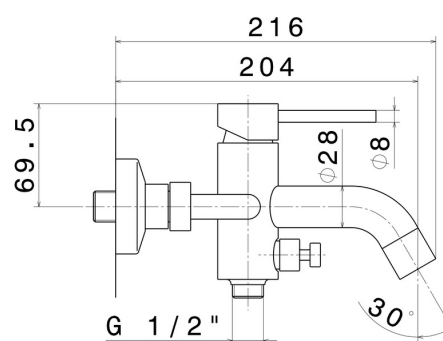

Save Water

Installazione

A parete

Tipologia di comando

Monocomando

Miscelazione dell' acqua

Meccanica

DISEGNO TECNICO