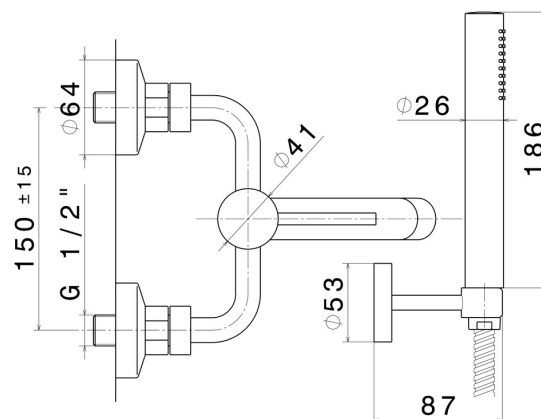

XT

4240C.59.067

Gruppo vasca esterno completo di supporto fisso, flessibile in PVC e doccia - finitura PVD Brushed Copper Bronze

PVD Brushed Copper Bronze

CARATTERISTICHE

Materiale

Ottone

Tecnologia

Save Water

Installazione

A parete

Tipologia di comando

Monocomando

Miscelazione dell' acqua

Meccanica

DISEGNO TECNICO