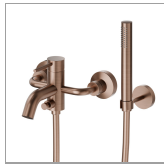

XT

4240C.59.067

Gruppo vasca esterno completo di supporto fisso, flessibile in PVC e doccia - finitura PVD Brushed Copper Bronze

PVD Brushed Copper Bronze

CARATTERISTICHE

Materiale

Ottone

Tecnologia

Save Water

Installazione

A parete

Tipologia di comando

Monocomando

Miscelazione dell' acqua

Meccanica

DISEGNO TECNICO

XT

4240C.59.067

Gruppo vasca esterno completo di supporto fisso, flessibile in PVC e doccia - finitura PVD Brushed Copper Bronze

FINITURE DISPONIBILI

59.067

finitura PVD Brushed Copper Bronze

01.014

finitura Bianco opaco

01.093

finitura Nero opaco

21.018

finitura Cromo

47.083

finitura Groove Bronze

58.061

finitura PVD Copper Bronze