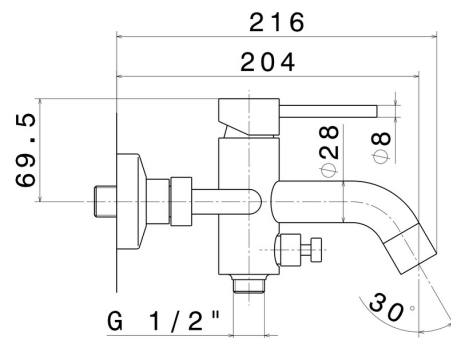

XT

4240C.59.097

Gruppo vasca esterno completo di supporto fisso, flessibile in PVC e doccia - finitura PVD Brushed Gold

PVD Brushed Gold

CARATTERISTICHE

Materiale	Ottone
Tecnologia	Save Water
Installazione	A parete
Tipologia di comando	Monocomando
Miscelazione dell' acqua	Meccanica

DISEGNO TECNICO

XT

4240C.59.097

Gruppo vasca esterno completo di supporto fisso, flessibile in PVC e doccia - finitura PVD Brushed Gold

FINITURE DISPONIBILI

59.097

finitura PVD Brushed Gold

01.014