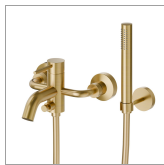

XT

4240C.59.097

Gruppo vasca esterno completo di supporto fisso, flessibile in PVC e doccia - finitura PVD Brushed Gold

PVD Brushed Gold

CARATTERISTICHE

Materiale	Ottone
Tecnologia	Save Water
Installazione	A parete
Tipologia di comando	Monocomando
Miscelazione dell' acqua	Meccanica

DISEGNO TECNICO

XT

4240C.59.097

Gruppo vasca esterno completo di supporto fisso, flessibile in PVC e doccia - finitura PVD Brushed Gold

FINITURE DISPONIBILI

59.097

finitura PVD Brushed Gold

01.014

finitura Bianco opaco

01.093

finitura Nero opaco

21.018

finitura Cromo

47.083

finitura Groove Bronze

58.061