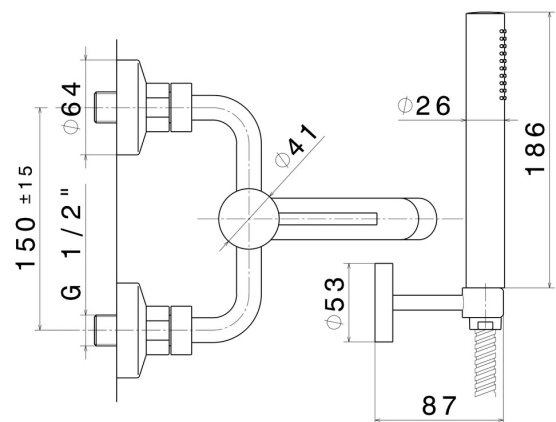

XT

4240C.59.097

Gruppo vasca esterno completo di supporto fisso, flessibile in PVC e doccia - finitura PVD Brushed Gold

PVD Brushed Gold

CARATTERISTICHE

Materiale	Ottone
Tecnologia	Save Water
Installazione	A parete
Tipologia di comando	Monocomando
Miscelazione dell' acqua	Meccanica

DISEGNO TECNICO

XT

4240C.59.097

Gruppo vasca esterno completo di supporto fisso, flessibile in PVC e doccia - finitura PVD Brushed Gold

FINITURE DISPONIBILI

59.097

finitura PVD Brushed Gold

01.014

 **M0.077**
finitura Carbon Satin