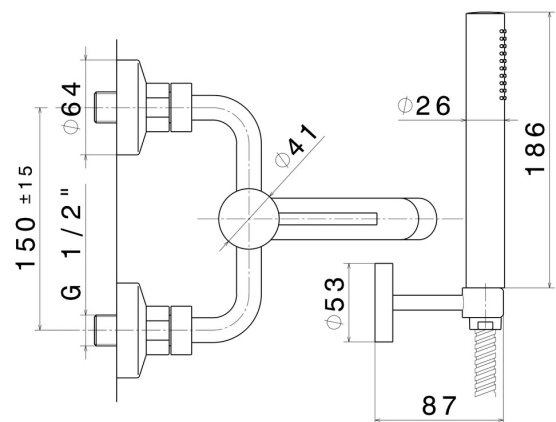

XT

4240C.61.020

Gruppo vasca esterno completo di supporto fisso, flessibile in PVC e doccetta - finitura PVD Glossy Gold

PVD Glossy Gold

CARATTERISTICHE

Materiale	Ottone
Tecnologia	Save Water
Installazione	A parete
Tipologia di comando	Monocomando
Miscelazione dell' acqua	Meccanica

DISEGNO TECNICO

XT

4240C.61.020

Gruppo vasca esterno completo di supporto fisso, flessibile in PVC e doccetta - finitura PVD Glossy Gold

FINITURE DISPONIBILI

61.020

PVD Glossy Gold

01.014