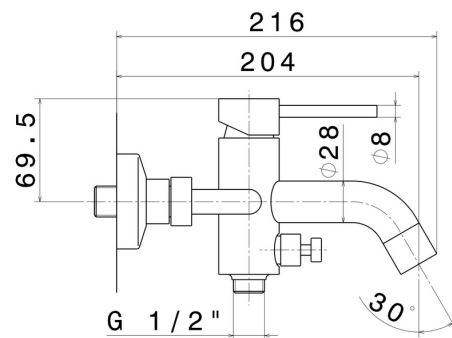

DISEGNO TECNICO