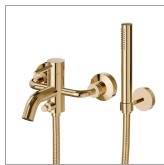

XT

4240C.61.020

Gruppo vasca esterno completo di supporto fisso, flessibile in PVC e doccetta - finitura PVD Glossy Gold

PVD Glossy Gold

CARATTERISTICHE

Materiale	Ottone
Tecnologia	Save Water
Installazione	A parete
Tipologia di comando	Monocomando
Miscelazione dell' acqua	Meccanica

DISEGNO TECNICO

XT

4240C.61.020

Gruppo vasca esterno completo di supporto fisso, flessibile in PVC e doccetta - finitura PVD Glossy Gold

FINITURE DISPONIBILI

61.020

PVD Glossy Gold

01.014

finitura Bianco opaco

01.093

finitura Nero opaco

21.018

finitura Cromo

47.083

finitura Groove Bronze

58.061