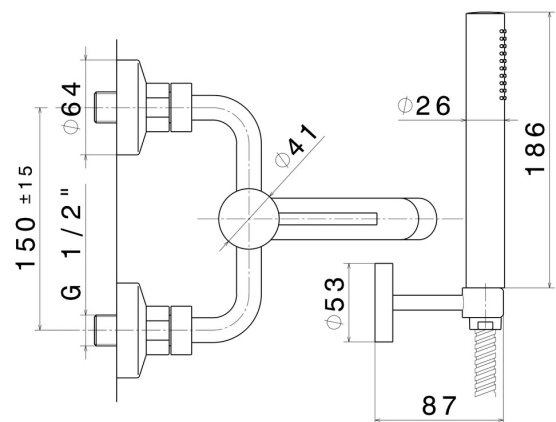

## 4240C.M0.070

Gruppo vasca esterno completo di supporto fisso, flessibile in PVC e doccia - finitura Titanium Satin

Titanium Satin

### CARATTERISTICHE

Materiale	<b>Ottone</b>
Tecnologia	<b>Save Water</b>
Installazione	<b>A parete</b>
Tipologia di comando	<b>Monocomando</b>
Miscelazione dell' acqua	<b>Meccanica</b>

### DISEGNO TECNICO

**XT**

**4240C.M0.070**

Gruppo vasca esterno completo di supporto fisso, flessibile in PVC e doccia - finitura Titanium Satin