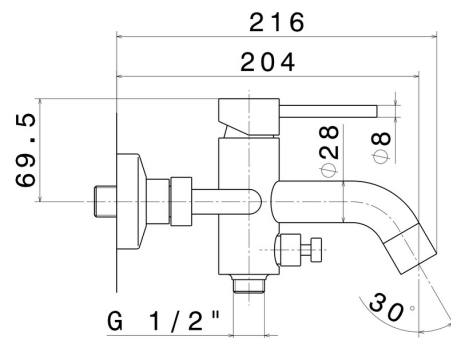

DISEGNO TECNICO