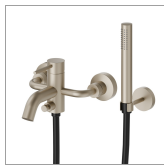

XT

4240C.M0.071

Gruppo vasca esterno completo di supporto fisso, flessibile in PVC e doccia - finitura Gold Satin

Gold Satin

CARATTERISTICHE

Materiale	Ottone
Tecnologia	Save Water
Installazione	A parete
Tipologia di comando	Monocomando
Miscelazione dell' acqua	Meccanica

DISEGNO TECNICO

XT

4240C.M0.071

Gruppo vasca esterno completo di supporto fisso, flessibile in PVC e doccetta - finitura Gold Satin

FINITURE DISPONIBILI

M0.071

Gold Satin

01.014