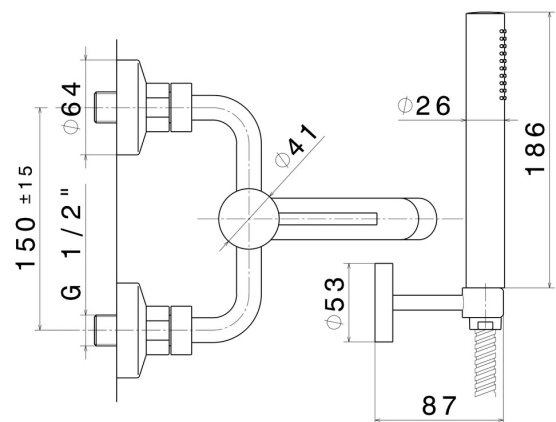

XT

4240C.M0.071

Gruppo vasca esterno completo di supporto fisso, flessibile in PVC e doccia - finitura Gold Satin

Gold Satin

CARATTERISTICHE

Materiale	Ottone
Tecnologia	Save Water
Installazione	A parete
Tipologia di comando	Monocomando
Miscelazione dell' acqua	Meccanica

DISEGNO TECNICO

XT

4240C.M0.071

Gruppo vasca esterno completo di supporto fisso, flessibile in PVC e doccetta - finitura Gold Satin

FINITURE DISPONIBILI

M0.071

Gold Satin

01.014