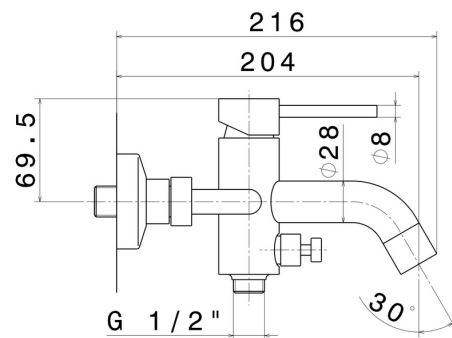

XT

4240C.M0.075

Gruppo vasca esterno completo di supporto fisso, flessibile in PVC e doccia - finitura Copper Glossy

Copper Glossy

CARATTERISTICHE

Materiale	Ottone
Tecnologia	Save Water
Installazione	A parete
Tipologia di comando	Monocomando
Miscelazione dell' acqua	Meccanica

DISEGNO TECNICO

XT

4240C.M0.075

Gruppo vasca esterno completo di supporto fisso, flessibile in PVC e doccetta - finitura Copper Glossy

FINITURE DISPONIBILI

M0.075

Copper Glossy

01.014