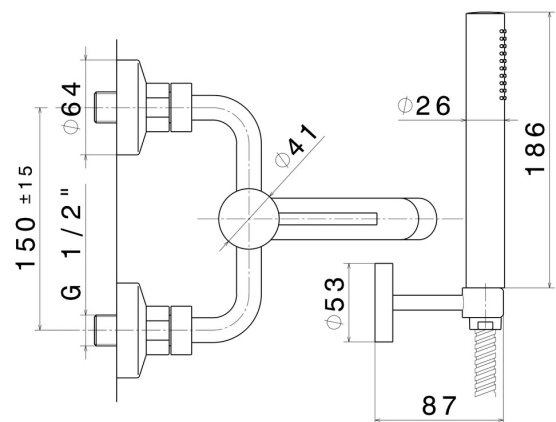

XT

4240C.M0.075

Gruppo vasca esterno completo di supporto fisso, flessibile in PVC e doccia - finitura Copper Glossy

Copper Glossy

CARATTERISTICHE

Materiale	Ottone
Tecnologia	Save Water
Installazione	A parete
Tipologia di comando	Monocomando
Miscelazione dell' acqua	Meccanica

DISEGNO TECNICO

XT

4240C.M0.075

Gruppo vasca esterno completo di supporto fisso, flessibile in PVC e doccetta - finitura Copper Glossy

FINITURE DISPONIBILI

M0.075

Copper Glossy

01.014