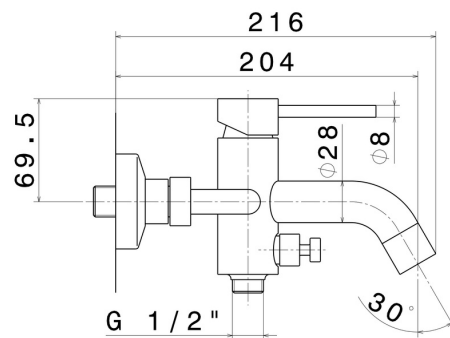

DISEGNO TECNICO