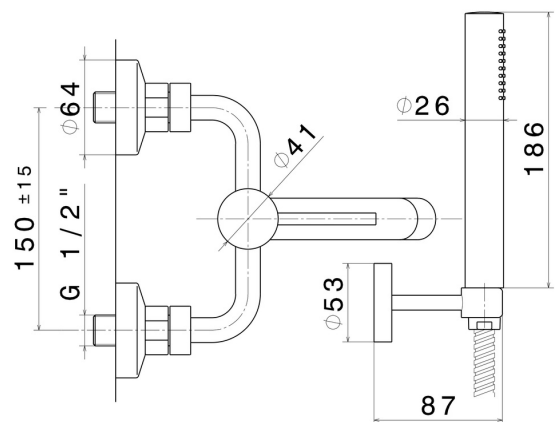

## 4240C.M0.077

Gruppo vasca esterno completo di supporto fisso, flessibile in PVC e doccetta - finitura Carbon Satin

Carbon Satin

### CARATTERISTICHE

Materiale	<b>Ottone</b>
Tecnologia	<b>Save Water</b>
Installazione	<b>A parete</b>
Tipologia di comando	<b>Monocomando</b>
Miscelazione dell' acqua	<b>Meccanica</b>

### DISEGNO TECNICO

**XT**

**4240C.M0.077**

Gruppo vasca esterno completo di supporto fisso, flessibile in PVC e doccia - finitura Carbon Satin