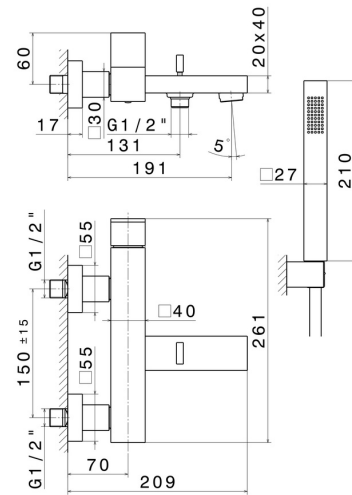

ERGO-Q

66440C.01.093

Gruppo vasca esterno completo di supporto fisso, flessibile in PVC e doccetta - finitura Nero opaco

CARATTERISTICHE

Materiale	Ottone
Tecnologia	Save Water
Installazione	A parete
Tipologia deviatore	Con deviatore Automatico
Miscelazione dell' acqua	Meccanica

DISEGNO TECNICO

ERGO-Q

66440C.01.093

Gruppo vasca esterno completo di supporto fisso, flessibile in PVC e doccetta - finitura Nero opaco

FINITURE DISPONIBILI

01.093

Nero opaco

21.018