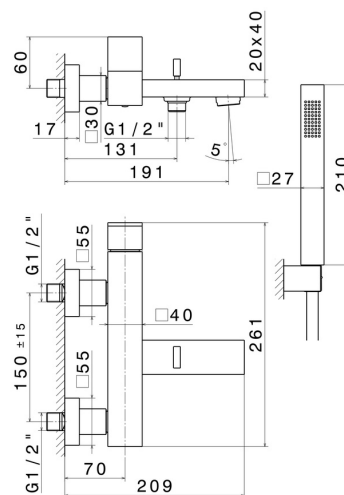

ERGO-Q

66440C.21.018

Gruppo vasca esterno completo di supporto fisso, flessibile in PVC e doccia - finitura Cromo

Cromo

CARATTERISTICHE

Materiale	Ottone
Tecnologia	Save Water
Installazione	A parete
Tipologia deviatore	Con deviatore Automatico
Miscelazione dell' acqua	Meccanica

DISEGNO TECNICO

ERGO-Q

66440C.21.018

Gruppo vasca esterno completo di supporto fisso, flessibile in PVC e doccetta - finitura Cromo

FINITURE DISPONIBILI

21.018

Cromo

01.093