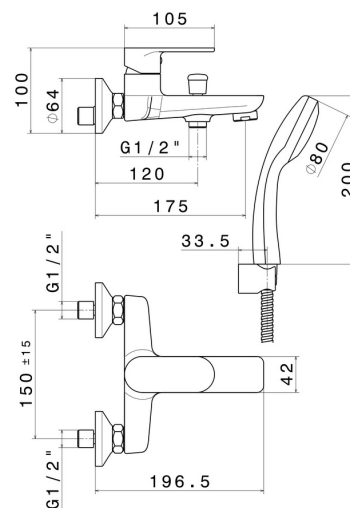

DISEGNO TECNICO