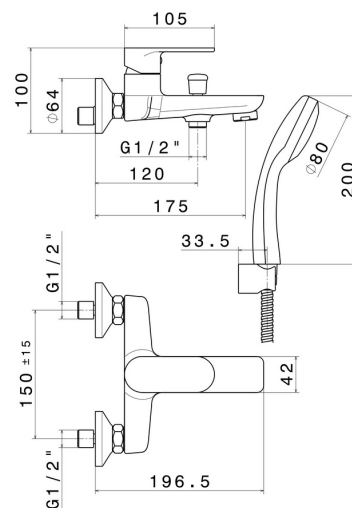

EXTRO

69340C.21.018

Gruppo vasca esterno completo di supporto fisso, flessibile in PVC e doccetta - finitura Cromo

Cromo

CARATTERISTICHE

Materiale

Ottone

Installazione

A parete

Tipologia di comando

Monocomando

Tipologia deviatore

Con deviatore Automatico

Miscelazione dell' acqua

Meccanica

DISEGNO TECNICO

EXTRO

69340C.21.018

Gruppo vasca esterno completo di supporto fisso, flessibile in PVC e doccetta - finitura Cromo

FINITURE DISPONIBILI

21.018

Cromo

01.093

finitura Nero opaco