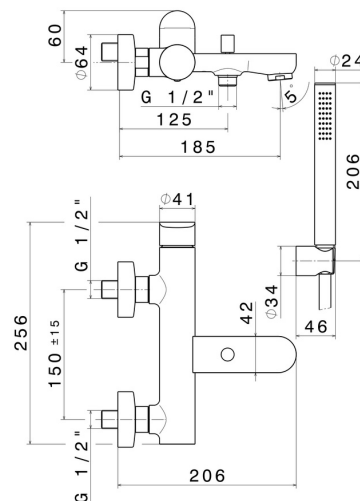

LINFA II

69440C.01.014

Gruppo vasca esterno completo di supporto fisso, flessibile in PVC e doccia - finitura Bianco opaco

Bianco opaco

CARATTERISTICHE

Materiale

Ottone

Tecnologia

Save Water

Installazione

A parete

Tipologia di comando

Monocomando

Tipologia deviatore

Con deviatore Automatico

Miscelazione dell' acqua

Meccanica

DISEGNO TECNICO

LINFA II

69440C.01.014

Gruppo vasca esterno completo di supporto fisso, flessibile in PVC e doccia - finitura Bianco opaco

FINITURE DISPONIBILI

01.014

Bianco opaco