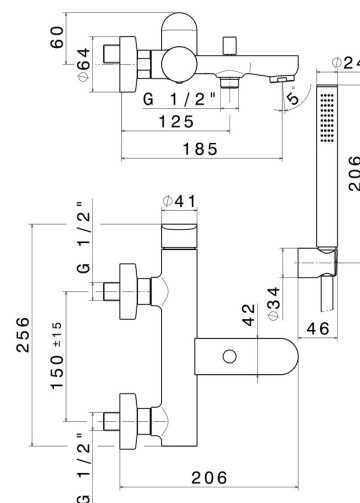

LINFA II

69440C.01.093

Gruppo vasca esterno completo di supporto fisso, flessibile in PVC e doccetta - finitura Nero opaco

CARATTERISTICHE

Materiale	Ottone
Tecnologia	Save Water
Installazione	A parete
Tipologia di comando	Monocomando
Tipologia deviatore	Con deviatore Automatico
Miscelazione dell' acqua	Meccanica

DISEGNO TECNICO

LINFA II

69440C.01.093

Gruppo vasca esterno completo di supporto fisso, flessibile in PVC e doccetta - finitura Nero opaco

FINITURE DISPONIBILI

01.093

Nero opaco

01.014