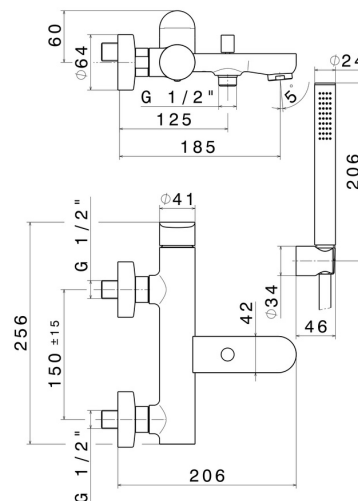

LINFA II

69440C.21.018

Gruppo vasca esterno completo di supporto fisso, flessibile in PVC e doccetta - finitura Cromo

Cromo

CARATTERISTICHE

Materiale

Ottone

Tecnologia

Save Water

Installazione

A parete

Tipologia di comando

Monocomando

Tipologia deviatore

Con deviatore Automatico

Miscelazione dell' acqua

Meccanica

DISEGNO TECNICO

LINFA II

69440C.21.018

Gruppo vasca esterno completo di supporto fisso, flessibile in PVC e doccetta - finitura Cromo

FINITURE DISPONIBILI

21.018

Cromo