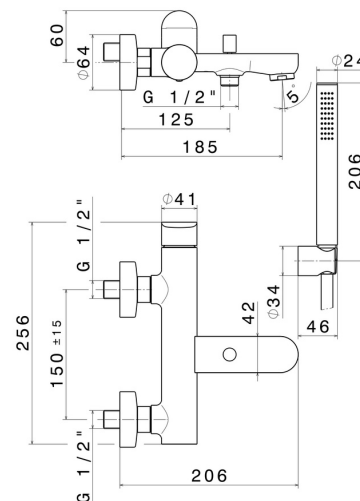

## CARATTERISTICHE

Materiale

**Ottone**

Tecnologia

**Save Water**

Installazione

**A parete**

Tipologia di comando

**Monocomando**

Tipologia deviatore

**Con deviatore Automatico**

Miscelazione dell' acqua

**Meccanica**

## DISEGNO TECNICO

**LINFA II**

**69440C.M0.075**

Gruppo vasca esterno completo di supporto fisso, flessibile in PVC e doccia - finitura Copper Glossy

**FINITURE DISPONIBILI**

---

 **M0.075**  
Copper Glossy