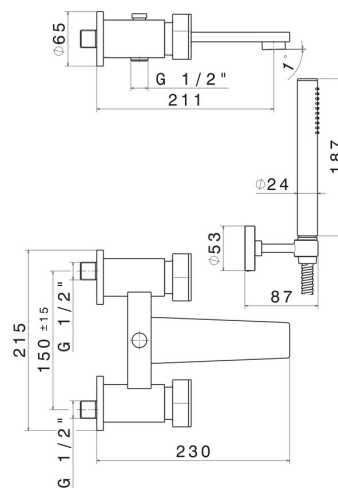

PARK L.E.

69740C.05.093

Gruppo vasca esterno completo di supporto fisso, flessibile in PVC e doccetta - finitura Chrome - Matt Black

Chrome - Matt Black

CARATTERISTICHE

Materiale

Ottone

Installazione

A parete

Tipologia deviatore

Con deviatore Automatico

Miscelazione dell' acqua

Meccanica

DISEGNO TECNICO

PARK L.E.

69740C.05.093