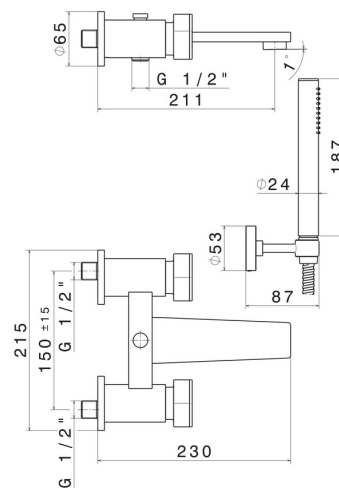

### CARATTERISTICHE

Materiale

**Ottone**

Installazione

**A parete**

Tipologia deviatore

**Con deviatore Automatico**

Miscelazione dell' acqua

### DISEGNO TECNICO

**PARK L.E.**

**69740C.62.093**

Gruppo vasca esterno completo di supporto fisso, flessibile in PVC e doccia - finitura PVD  
Glossy Gold - Matt Black

**FINITURE DISPONIBILI**

---

**62.093**