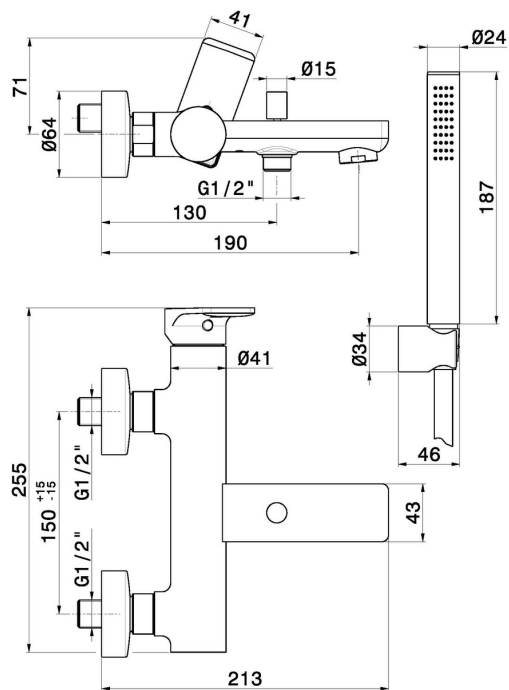

B-EASY

72640C.01.014

Gruppo vasca esterno completo di supporto fisso, flessibile in PVC e doccetta in ABS - finitura Bianco opaco

Bianco opaco

CARATTERISTICHE

Materiale	Ottone
Tecnologia	Save Water
Installazione	A parete
Tipologia deviatore	Con deviatore Automatico
Miscelazione dell' acqua	Meccanica

DISEGNO TECNICO

B-EASY

72640C.01.014

Gruppo vasca esterno completo di supporto fisso, flessibile in PVC e doccetta in ABS - finitura Bianco opaco

FINITURE DISPONIBILI

01.014

Bianco opaco

01.093