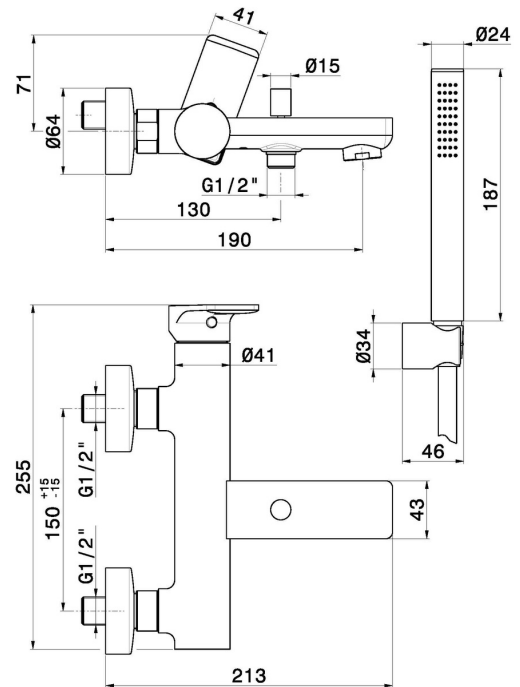

B-EASY

72640C.01.093

Gruppo vasca esterno completo di supporto fisso, flessibile in PVC e doccetta in ABS - finitura Nero opaco

CARATTERISTICHE

Materiale	Ottone
Tecnologia	Save Water
Installazione	A parete
Tipologia deviatore	Con deviatore Automatico
Miscelazione dell' acqua	Meccanica

DISEGNO TECNICO

B-EASY

72640C.01.093

Gruppo vasca esterno completo di supporto fisso, flessibile in PVC e doccia in ABS - finitura Nero opaco

FINITURE DISPONIBILI

01.093

Nero opaco

01.014