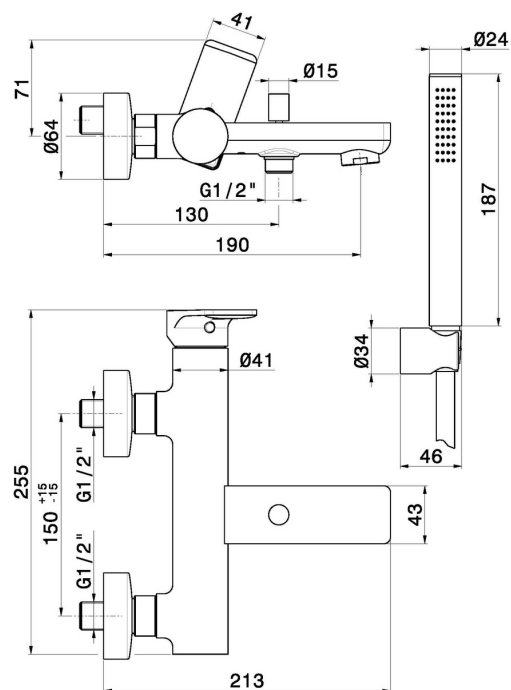

# B-EASY

**72640C.21.018**

Gruppo vasca esterno completo di supporto fisso, flessibile in PVC e doccetta in ABS - finitura Cromo

Cromo

## CARATTERISTICHE

Materiale	<b>Ottone</b>
Tecnologia	<b>Save Water</b>
Installazione	<b>A parete</b>
Tipologia deviatore	<b>Con deviatore Automatico</b>
Miscelazione dell' acqua	<b>Meccanica</b>

## DISEGNO TECNICO

**B-EASY**

**72640C.21.018**

Gruppo vasca esterno completo di supporto fisso, flessibile in PVC e doccia in ABS - finitura Cromo

**FINITURE DISPONIBILI**

---

**21.018**

Cromo