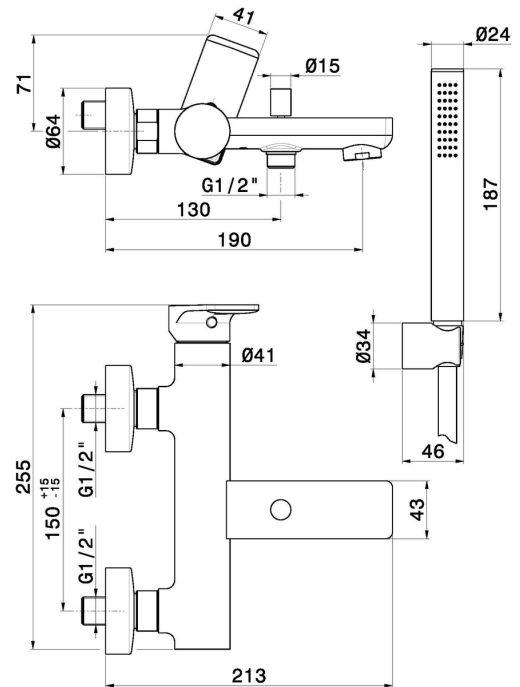

DISEGNO TECNICO