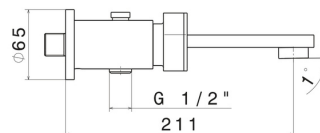

A parete

Tipologia deviatore

Con deviatore Automatico

Miscelazione dell' acqua

Meccanica

DISEGNO TECNICO

PARK L.E.

69740.05.093