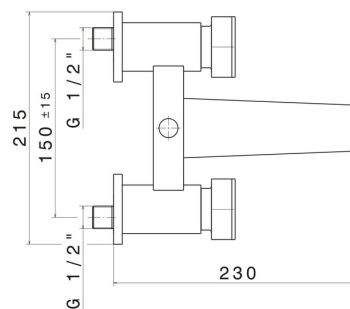

PARK L.E.

69740.05.093

Gruppo vasca esterno con deviatore automatico
vasca/doccetta - finitura Chrome - Matt Black

Chrome - Matt Black

CARATTERISTICHE

Materiale

Ottone

Installazione

A parete

Tipologia deviatore

Con deviatore Automatico

Miscelazione dell' acqua

Meccanica

DISEGNO TECNICO

PARK L.E.

69740.05.093