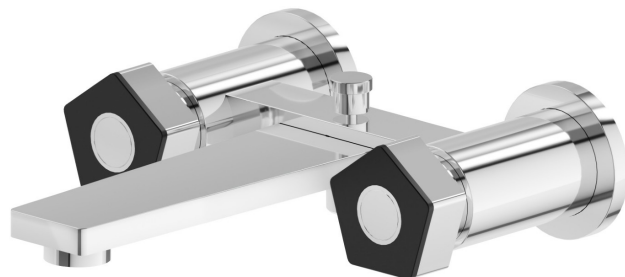

PARK L.E.

69740.05.093

Gruppo vasca esterno con deviatore automatico
vasca/doccetta - finitura Chrome - Matt Black

Chrome - Matt Black

CARATTERISTICHE

Materiale

Ottone

Installazione

A parete

Tipologia deviatore

Con deviatore Automatico

Miscelazione dell' acqua

Meccanica

DISEGNO TECNICO

PARK L.E.

69740.05.093

Gruppo vasca esterno con deviatore automatico vasca/doccetta - finitura Chrome - Matt Black

FINITURE DISPONIBILI

05.093

Chrome - Matt Black

62.093

finitura PVD Glossy Gold - Matt Black