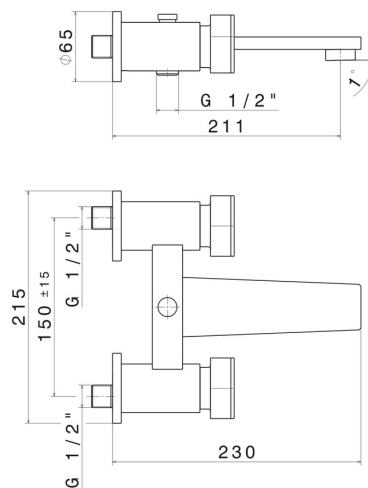

### DISEGNO TECNICO

**PARK L.E.**

**69740.62.093**

Gruppo vasca esterno con deviatore automatico vasca/doccetta - finitura PVD Glossy Gold - Matt Black

**FINITURE DISPONIBILI**

---

**62.093**

PVD Glossy Gold - Matt Black