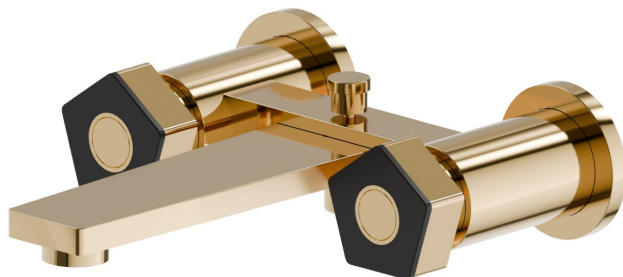

## 69740.62.093

Gruppo vasca esterno con deviatore automatico  
vasca/doccetta - finitura PVD Glossy Gold - Matt Black

PVD Glossy Gold - Matt Black

### CARATTERISTICHE

Materiale	<b>Ottone</b>
Installazione	<b>A parete</b>
Tipologia deviatore	<b>Con deviatore Automatico</b>
Miscelazione dell' acqua	<b>Meccanica</b>

### DISEGNO TECNICO

**PARK L.E.**

**69740.62.093**

Gruppo vasca esterno con deviatore automatico vasca/doccetta - finitura PVD Glossy Gold - Matt Black

**FINITURE DISPONIBILI**

---

**62.093**

PVD Glossy Gold - Matt Black

**05.093**

finitura Chrome - Matt Black