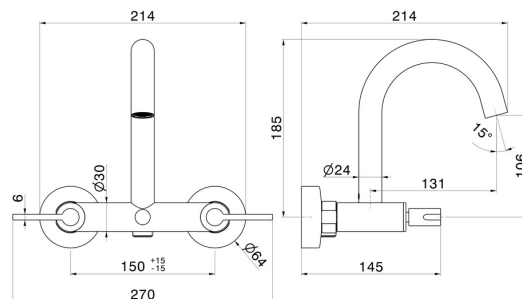

BLINK CHIC

71040.01.093

Gruppo vasca esterno con deviatore automatico
vasca/doccetta - finitura Nero opaco

CARATTERISTICHE

Materiale

Ottone

Installazione

A parete

Tipologia deviatore

Con deviatore Automatico

Miscelazione dell' acqua

Meccanica

DISEGNO TECNICO

BLINK CHIC

71040.01.093

Gruppo vasca esterno con deviatore automatico vasca/doccetta - finitura Nero opaco