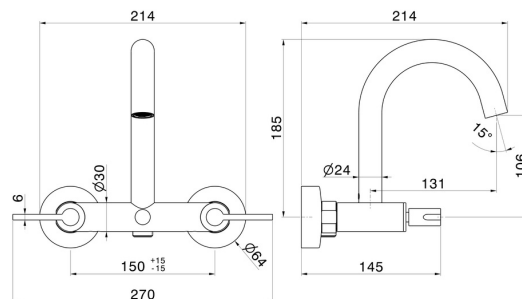

BLINK CHIC

71040.21.018

Gruppo vasca esterno con deviatore automatico
vasca/doccetta - finitura Cromo

Cromo

CARATTERISTICHE

Materiale

Ottone

Installazione

A parete

Tipologia deviatore

Con deviatore Automatico

Miscelazione dell' acqua

Meccanica

DISEGNO TECNICO

BLINK CHIC

71040.21.018