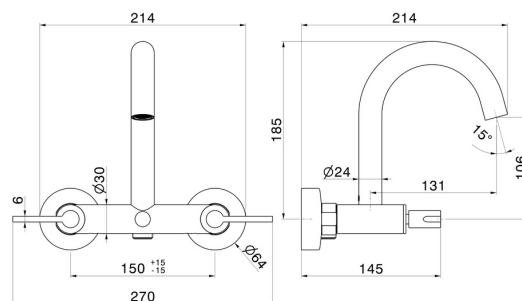

BLINK CHIC

71040.47.083

Gruppo vasca esterno con deviatore automatico
vasca/doccetta - finitura Groove Bronze

Groove Bronze

CARATTERISTICHE

Materiale

Ottone

Installazione

A parete

Tipologia deviatore

Con deviatore Automatico

Miscelazione dell' acqua

Meccanica

DISEGNO TECNICO

BLINK CHIC

71040.47.083