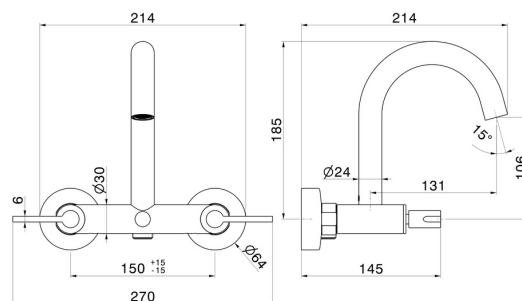

BLINK CHIC

71040.58.061

Gruppo vasca esterno con deviatore automatico
vasca/doccetta - finitura PVD Copper Bronze

PVD Copper Bronze

CARATTERISTICHE

Materiale

Ottone

Installazione

A parete

Tipologia deviatore

Con deviatore Automatico

Miscelazione dell' acqua

Meccanica

DISEGNO TECNICO

BLINK CHIC

71040.58.061