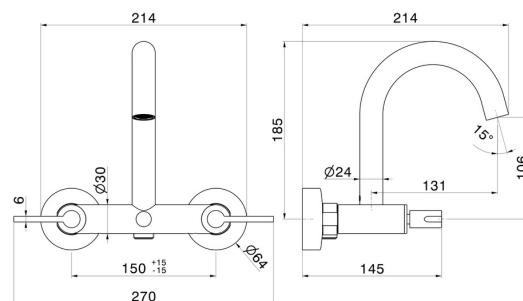

BLINK CHIC

71040.58.063

Gruppo vasca esterno con deviatore automatico
vasca/doccetta - finitura PVD Gun Metal

PVD Gun Metal

CARATTERISTICHE

Materiale

Ottone

Installazione

A parete

Tipologia deviatore

Con deviatore Automatico

Miscelazione dell' acqua

Meccanica

DISEGNO TECNICO

BLINK CHIC

71040.58.063