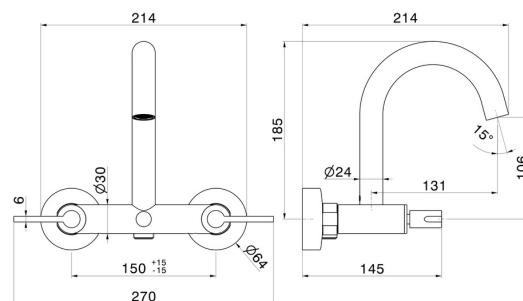

BLINK CHIC

71040.59.098

Gruppo vasca esterno con deviatore automatico
vasca/doccetta - finitura PVD Brushed Pale Gold

PVD Brushed Pale Gold

CARATTERISTICHE

Materiale

Ottone

Installazione

A parete

Tipologia deviatore

Con deviatore Automatico

Miscelazione dell' acqua

Meccanica

DISEGNO TECNICO

BLINK CHIC

71040.59.098

Gruppo vasca esterno con deviatore automatico vasca/doccetta - finitura PVD Brushed Pale Gold

FINITURE DISPONIBILI

59.098

PVD Brushed Pale Gold

01.093

finitura Nero opaco

21.018

finitura Cromo